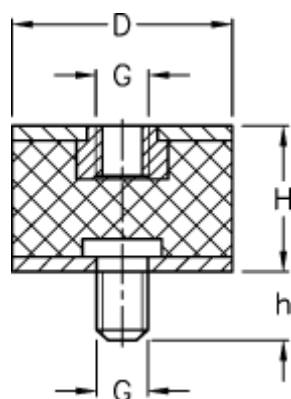

Varenummer: 512010910724601  
Beskrivelse: KLEE Vibrationsdæmper type 2  
25-20-2, M6/M6x12, NBR - 43 shore

## Mål

D = 25  
G = M6  
h = 12  
H = 20